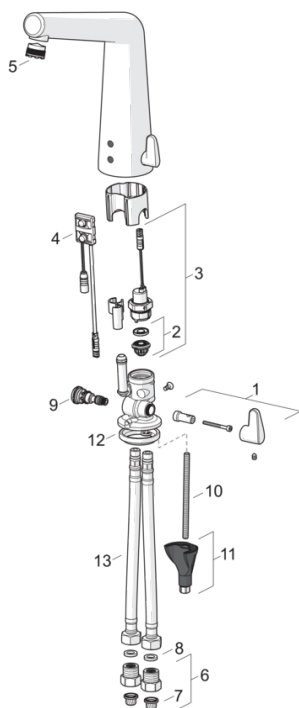

SP3017FT

Nimi	Koodi	LVI (Suomi)
01 Lämmönsäätökahva	1002424V	6420647
02 Kalvon tukirengas	199205V	6422170
03 Magneettiventtiili	199206V	6422171
04 Sensori, 6/9/12 V Bluetooth	1001424V	6420643
05 Poresuutin ja avain, M18.5x1	601901V	6510232
06 Yksisuuntaventtiili roskasihdillä	198473/2	6422070
07 Roskasiivilät	199257/2	6420722
08 Tiiviste, 8x14.3x2	600705/10	6420199
09 Lämmönsäädin	199201V	6421116
10 Kiinnitysruuvi, M8x1, L=250	1002624V	
11 Kiinnityssarja	602610V	6420634
12 Pohjatiiviste	1002371V	6420646
13 Joustava kytkentäputki, L=500, G3/8-M10x1	602328/2	6420623