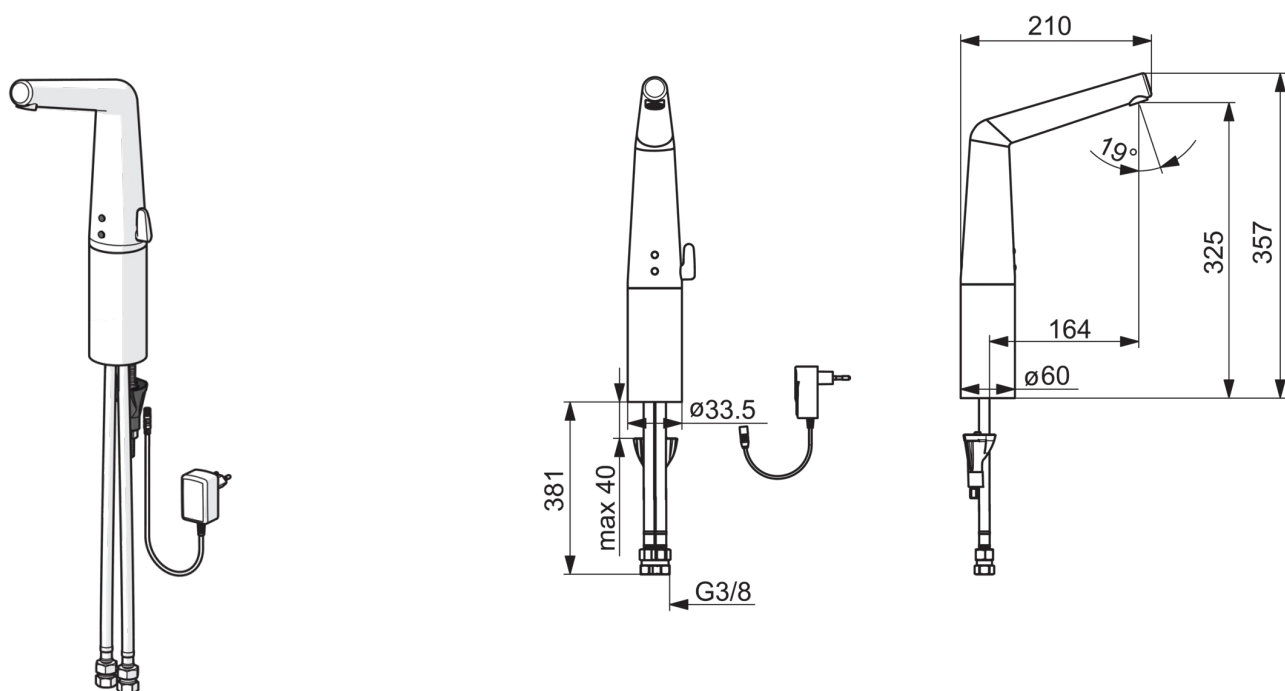

Varaosat

SP3017FT

Nimi	Koodi	LVI (Suomi)
01 Lämmönsäätökahva	1002424V	6420647
02 Kalvon tukirengas	199205V	6422170
03 Magneettiventtiili	199206V	6422171
04 Sensori, 6/9/12 V Bluetooth	1001424V	6420643
05 Poresuutin ja avain, M18.5x1	601901V	6510232
06 Yksisuuntaventtiili roskasihdillä	198473/2	6422070
07 Roskasiivilät	199257/2	6420722
08 Tiiviste, 8x14.3x2	600705/10	6420199
09 Lämmönsäädin	199201V	6421116
10 Kiinnitysruuvi, M8x1, L=250	1002624V	
11 Kiinnityssarja	602610V	6420634
12 Pohjatiiviste	1002371V	6420646
13 Joustava kytkentäputki, L=500, G3/8-M10x1	602328/2	6420623